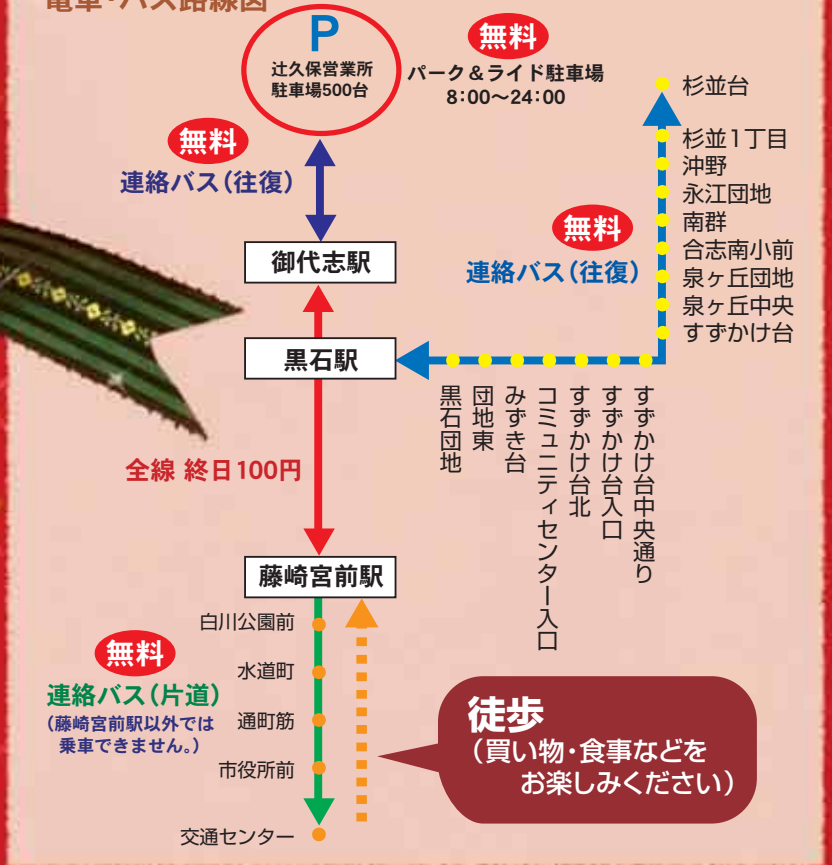

電車・バス路線図

電車時刻表

御代志駅▶藤崎宮前駅

駅名	始発	終発
御代志駅	7:11	21:56
黒石駅	7:16	22:01

藤崎宮前駅▶御代志駅

駅名	始発	終発
藤崎宮前駅	7:10	22:25
黒石駅	7:31	22:46

始発以後は15分おきに運行します。但し、19時以降は30分おきになります。

無料連絡バス時刻表

杉並台▶黒石駅

バス停	始発	終発
杉並台	8:20	21:35
杉並1丁目	8:21	21:36
沖野	8:22	21:37
永江団地	8:23	21:38
南群	8:24	21:39
合志南小前	8:26	21:41
泉ヶ丘団地	8:27	21:42
泉ヶ丘中央	8:28	21:43
すずかけ台	8:29	21:44
すずかけ台中央通り	8:30	21:45
すずかけ台入口	8:31	21:46
すずかけ台北	8:32	21:47
黒石原	8:34	21:49
みずき台	8:35	21:50
団地東	8:37	21:52
黒石団地	8:38	21:53
黒石駅	8:40	21:55

始発以後30分おきに運行します。

黒石駅▶杉並台

バス停	始発	終発
黒石駅	9:19	22:49
黒石団地	9:20	22:50
団地東	9:21	22:51
みずき台	9:22	22:52
黒石原	9:23	22:53
すずかけ台北	9:25	22:55
すずかけ台入口	9:27	22:57
すずかけ台中央通り	9:28	22:58
すずかけ台	9:29	22:59
泉ヶ丘中央	9:30	23:00
泉ヶ丘団地	9:31	23:01
合志南小前	9:32	23:02
南群	9:34	23:04
永江団地	9:35	23:05
沖野	9:37	23:07
杉並1丁目	9:38	23:08
杉並台	9:39	23:09

始発以後30分おきに運行します。

辻久保営業所▶御代志駅

バス停	始発	終発
辻久保営業所	8:30	22:15

始発以後15分おきに運行します。但し、19時以降は30分おきになります。

御代志駅▶辻久保営業所

バス停	始発	終発
御代志駅	9:54	22:54

藤崎宮前駅▶交通センター

バス停	始発	終発
藤崎宮前駅	9:10	18:10

始発以後15分おきに運行します。

問い合わせ先/熊本電気鉄道株式会社 交通部
☎ 096-343-2552 ☎ 096-343-3023